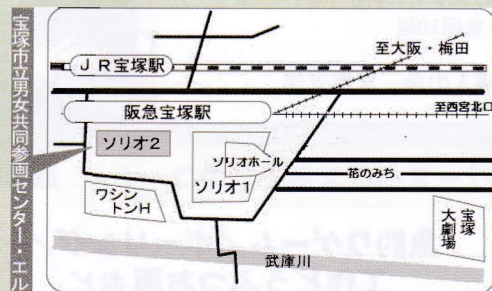

参加者の皆様へ

- 予約優先とさせていただきます。当日空きがあれば、ご参加いただけます。
- 駐車場はありませんので、公共交通機関でお越しください。

場所
お申込

TEL:0797-86-4006

宝塚市立男女共同参画センター・エル
指定管理者
NPO法人 女性と子どものエンパワメント関西
宝塚市栄町2-1-2「ソリオ2」4階
<https://www.takarazuka-ell.jp/>

～センターの講座・イベントのお知らせなど
随時発信しています～